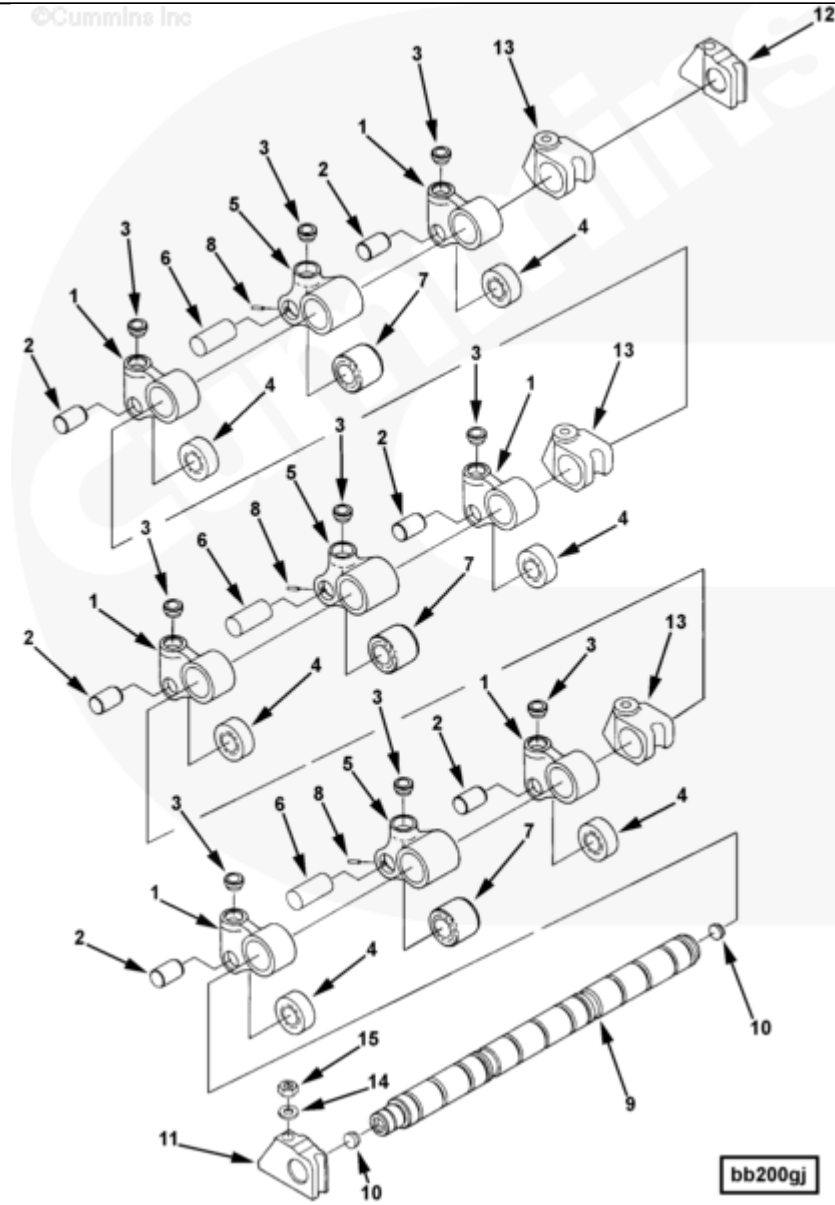

SMALL | MEDIUM | LARGE

| Cart | Ref No | Part Number | Part Description | Required | Remarks |
|------------------------------|--------|-------------|------------------|----------|--------------|
| View My Cart | | | | | |
| | | BB2712-07 | Cam Follower | | Cam Follower |

| | | | | | |
|--------------------------|----|---------|----------------------------|----|-------------|
| | | | | | |
| <input type="checkbox"/> | | 3161475 | Cam Follower Lever | 12 | Valve. |
| | 1 | 3821160 | Cam Follower Lever | 1 | |
| <input type="checkbox"/> | 2 | 3335342 | Cam Follower Roller Pin | 1 | |
| <input type="checkbox"/> | 3 | 3064621 | Tappet Socket | 1 | |
| <input type="checkbox"/> | 4 | 3895488 | Cam Follower Roller | 1 | |
| <input type="checkbox"/> | | 3417645 | Cam Follower Lever | 6 | Injector. |
| | 5 | 3079589 | Cam Follower Lever | 1 | |
| <input type="checkbox"/> | 6 | 3335343 | Cam Follower Roller Pin | 1 | |
| <input type="checkbox"/> | 3 | 3064621 | Tappet Socket | 1 | |
| <input type="checkbox"/> | 7 | 3161423 | Cam Follower Roller | 1 | |
| <input type="checkbox"/> | 8 | 3029920 | Roll Pin | 1 | |
| <input type="checkbox"/> | | 3417766 | Cam Follower Shaft | 2 | |
| | 9 | 3417769 | Cam Follower Shaft | 1 | |
| <input type="checkbox"/> | 10 | 4060455 | Expansion Plug | 2 | |
| <input type="checkbox"/> | 11 | 3064582 | Cam Follower Shaft Support | 1 | |
| <input type="checkbox"/> | 12 | 3064583 | Cam Follower Shaft Support | 1 | |
| <input type="checkbox"/> | 13 | 3895830 | Cam Follower Shaft Support | 5 | |
| <input type="checkbox"/> | 14 | 3009330 | Plain Washer | 7 | M10. |
| <input type="checkbox"/> | 15 | 3044360 | Regular Hexagon Nut | 7 | M10 X 1.50. |